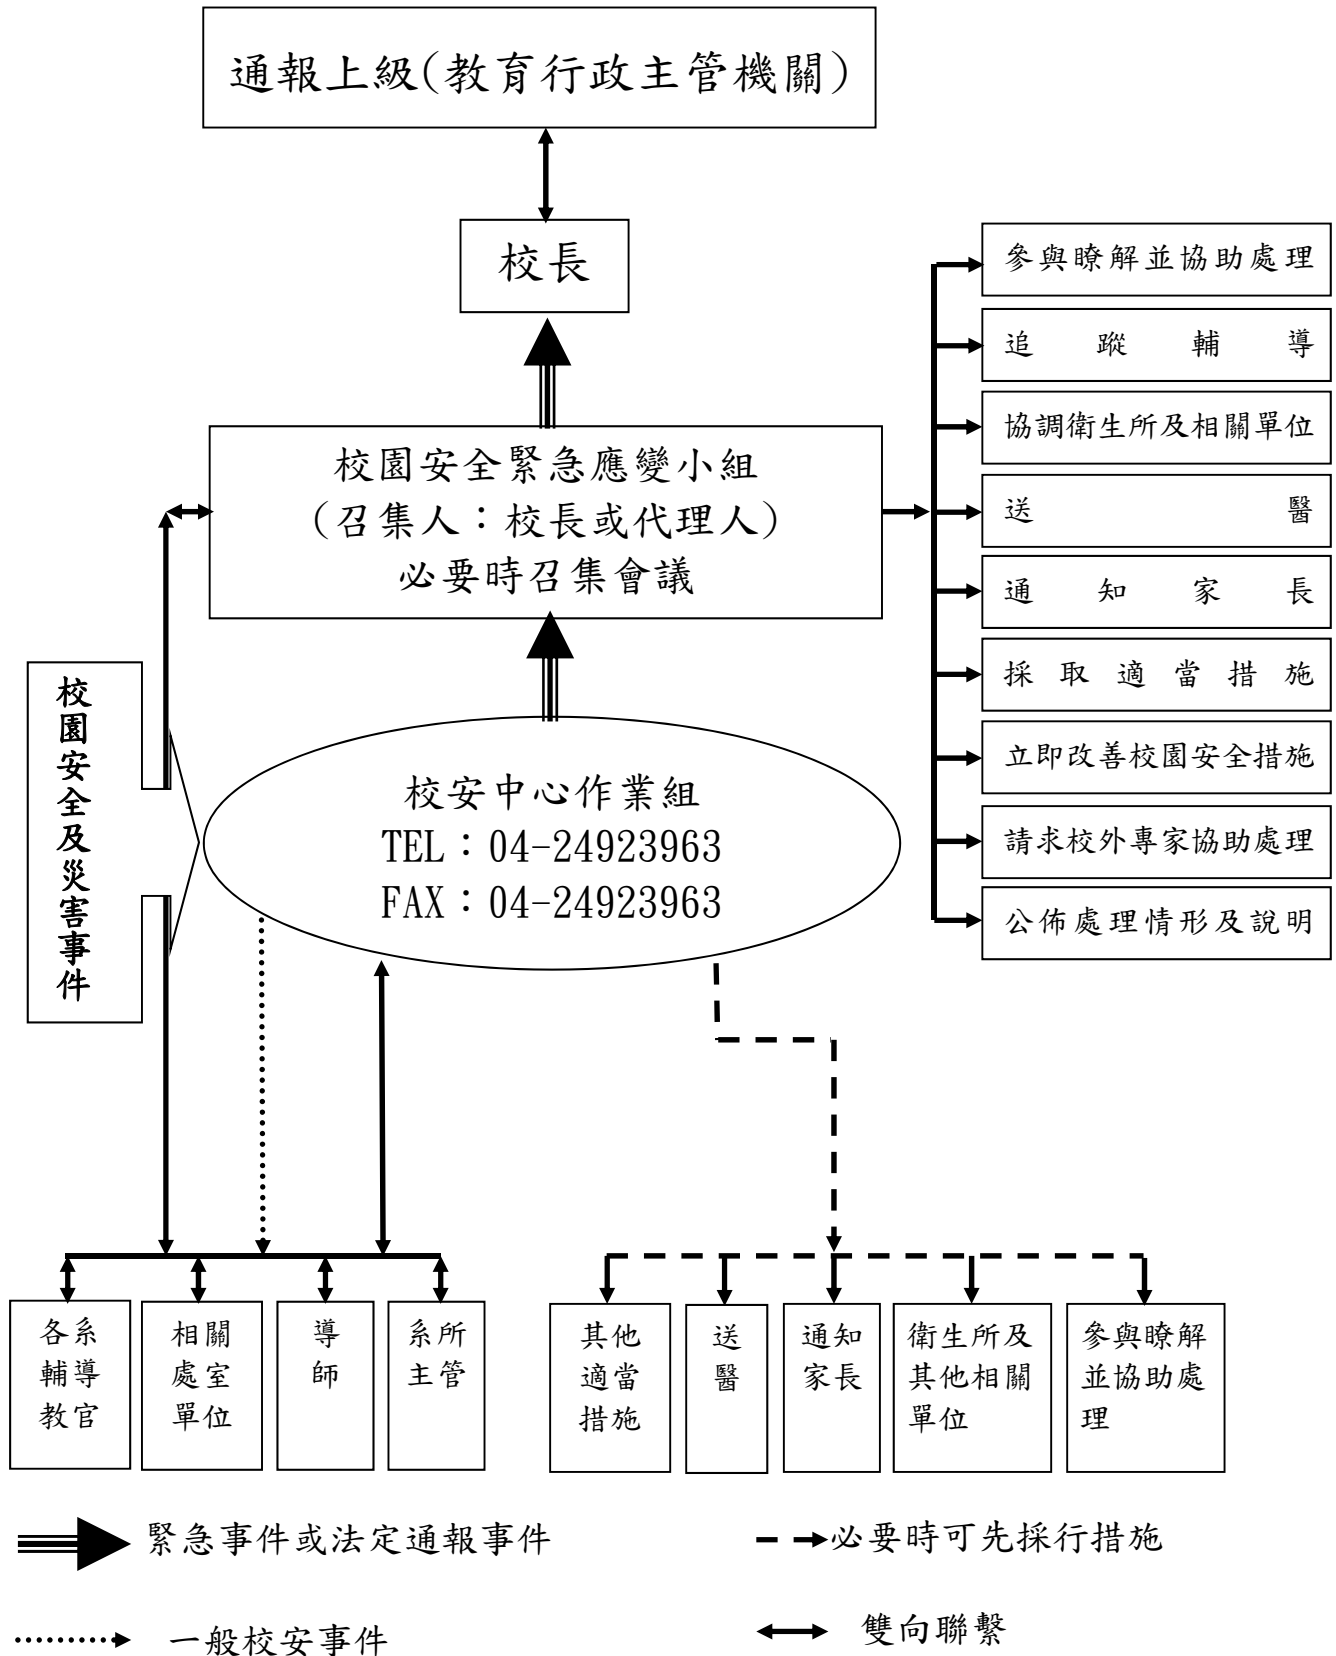

修平科技大學校園防疫緊急事件處理流程圖

修平科技大學疫情通報作業流程